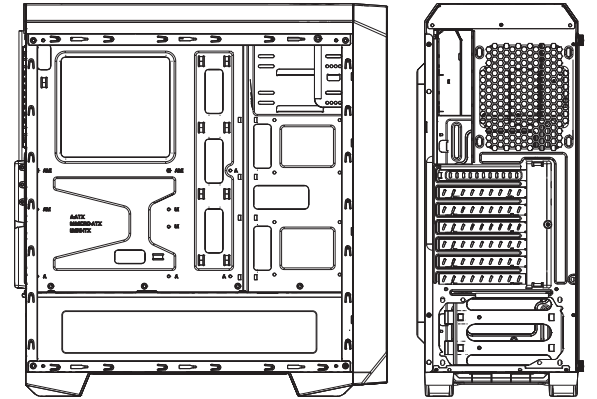

# NX201

- 1 REMOVE SIDE PANEL**  
EXTRACCIÓN DEL PANEL LATERAL  
SEITENWAND ENTFERNEN  
RETIRER LE PANNEAU LATÉRAL  
사이드 패널 분리  
サイドパネルを取り外します  
拆下側面板

- 2 MOTHERBOARD INSTALLATION**  
INSTALACIÓN DE LA PLACA BASE  
INSTALLATION DES MOTHERBOARDS  
INSTALLATION DE LA CARTE MÈRE  
메인보드 장착  
マザーボードの設置  
安裝主板

- 3 VGA/PCI-EXPRESS CARD INSTALLATION**  
INSTALACIÓN EXPRES DE LA TARJETA VGA/PCI  
VGA / PCI-EXPRESS KARTENINSTALLATION  
INSTALLATION DE LA CARTE VGA/PCI-EXPRESS  
VGA/PCI-E 카드 장착  
VGA/PCI-Eの設置  
安裝VGA/PCI-E卡