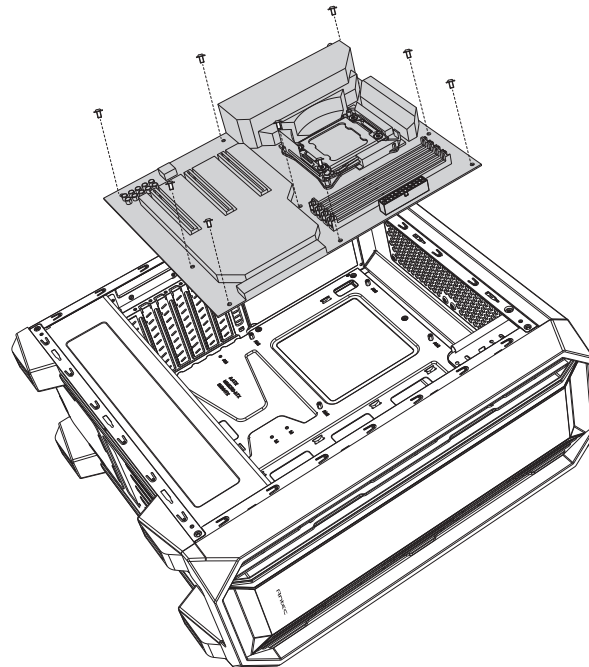

# NX201

- 1 REMOVE SIDE PANEL**  
EXTRACCIÓN DEL PANEL LATERAL  
SEITENWAND ENTFERNEN  
RETIRER LE PANNEAU LATÉRAL  
사이드 패널 분리  
サイドパネルを取り外します  
拆下側面板

- 2 MOTHERBOARD INSTALLATION**  
INSTALACIÓN DE LA PLACA BASE  
INSTALLATION DES MOTHERBOARDS  
INSTALLATION DE LA CARTE MÈRE  
메인보드 장착  
マザーボードの設置  
安裝主板

- 3 VGA/PCI-EXPRESS CARD INSTALLATION**  
INSTALACIÓN EXPRES DE LA TARJETA VGA/PCI  
VGA / PCI-EXPRESS KARTENINSTALLATION  
INSTALLATION DE LA CARTE VGA/PCI-EXPRESS  
VGA/PCI-E 카드 장착  
VGA/PCI-Eの設置  
安裝VGA/PCI-E卡