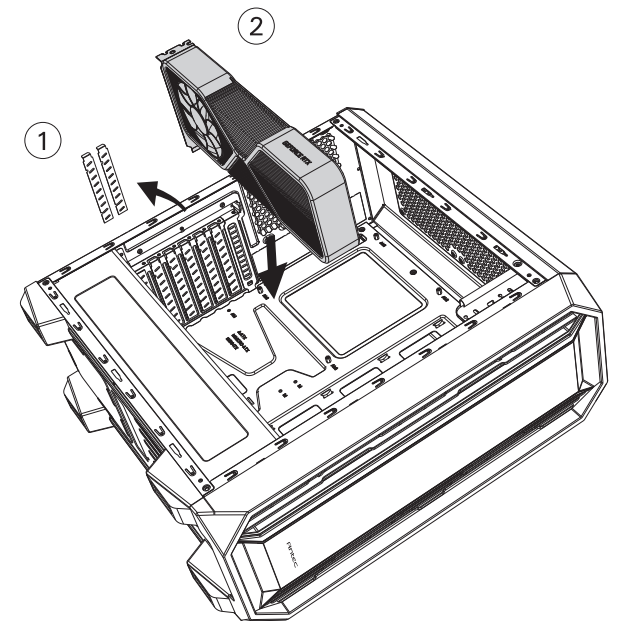

# NX201

- 1 REMOVE SIDE PANEL**  
EXTRACCIÓN DEL PANEL LATERAL  
SEITENWAND ENTFERNEN  
RETIRER LE PANNEAU LATÉRAL  
사이드 패널 분리  
サイドパネルを取り外します  
拆下側面板

- 2 MOTHERBOARD INSTALLATION**  
INSTALACIÓN DE LA PLACA BASE  
INSTALLATION DES MOTHERBOARDS  
INSTALLATION DE LA CARTE MÈRE  
메인보드 장착  
マザーボードの設置  
安裝主板

- 3 VGA/PCI-EXPRESS CARD INSTALLATION**  
INSTALACIÓN EXPRES DE LA TARJETA VGA/PCI  
VGA / PCI-EXPRESS KARTENINSTALLATION  
INSTALLATION DE LA CARTE VGA/PCI-EXPRESS  
VGA/PCI-E 카드 장착  
VGA/PCI-Eの設置  
安裝VGA/PCI-E卡