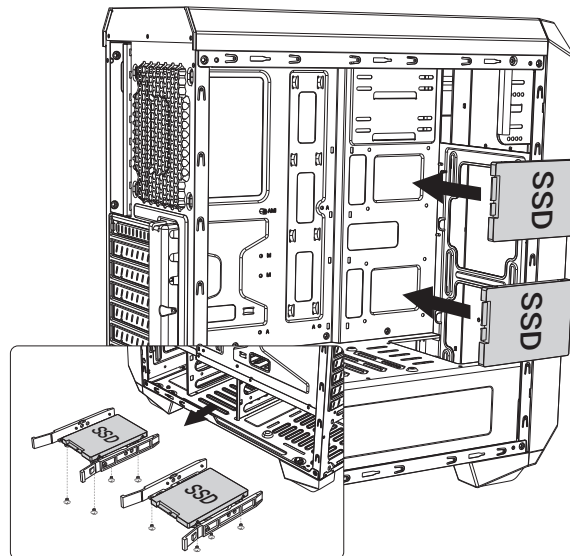

1. **5 HARD DISK INSTALLATION**
   INSTALACIÓN DEL DISCO DURO
   FESTPLATTENINSTALLATION
   INSTALLATION DES DISQUES DURS
   드라이브 장착
   ドライブの設置
   安装驱动器

1. **A. INSTALLING A 2.5" SOLID STATE DRIVE**
   INSTALAR UNA RANURA SOLID STATE DE 2.5"
   INSTALLATION EINER 2.5 ZOLL SSD
   INSTALLER UN DISQUE DUR 2.5"
   2.5" SSD 장착
   2.5" 드라이브의設置
   2.5寸硬盘安装