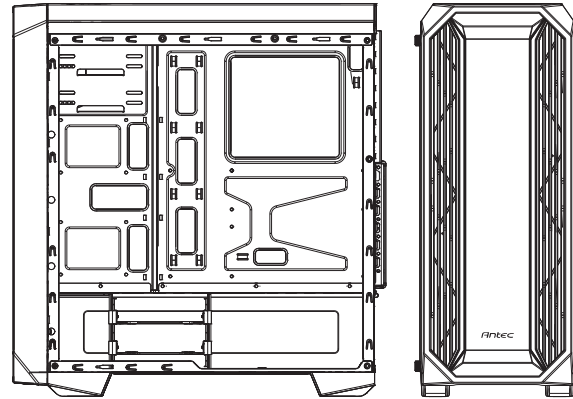

# NX201

- 1 REMOVE SIDE PANEL**  
EXTRACCIÓN DEL PANEL LATERAL  
SEITENWAND ENTFERNEN  
RETIRER LE PANNEAU LATÉRAL  
사이드 패널 분리  
サイドパネルを取り外します  
拆下側面板

- 2 MOTHERBOARD INSTALLATION**  
INSTALACIÓN DE LA PLACA BASE  
INSTALLATION DES MOTHERBOARDS  
INSTALLATION DE LA CARTE MÈRE  
메인보드 장착  
マザーボードの設置  
安裝主板

- 3 VGA/PCI-EXPRESS CARD INSTALLATION**  
INSTALACIÓN EXPRES DE LA TARJETA VGA/PCI  
VGA / PCI-EXPRESS KARTENINSTALLATION  
INSTALLATION DE LA CARTE VGA/PCI-EXPRESS  
VGA/PCI-E 카드 장착  
VGA/PCI-Eの設置  
安裝VGA/PCI-E卡