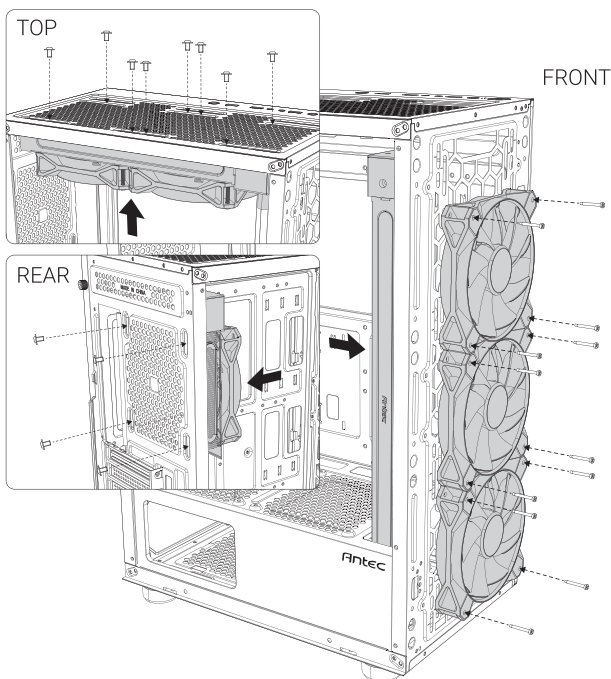

1. **7 INSTALLING LIQUID COOLING RADIATOR**
   INSTALAR EL RADIADOR DE REFRIGERACIÓN LÍQUIDA
   INSTALLATION EINES FLÜSSIGKEITSKÜHLERS
   INSTALLATION D'UN KIT DE REFRROIDISSEMENT LIQUIDE
   수냉쿨러 장착
   水冷の設置
   水冷安装