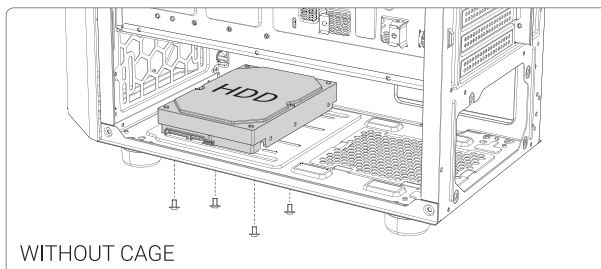

1. **5 HARD DISK INSTALLATION**
   INSTALACIÓN DEL DISCO DURO
   FESTPLATTENINSTALLATION
   INSTALLATION DES DISQUES DURS
   드라이브 장착
   ドライブの設置
   安装驱动器

1. **A. INSTALLING A 3.5" HARD DISK DRIVE**
   INSTALAR UNA RANURA DE DISCO DURO DE 3.5"
   INSTALLATION EINES 3.5" FESTPLATTENLAUFWERKS
   INSTALLER UN DISQUE DUR 3.5"
   3.5" HDD 장착
   3.5" 드라이브의設置
   3.5寸硬盘安装