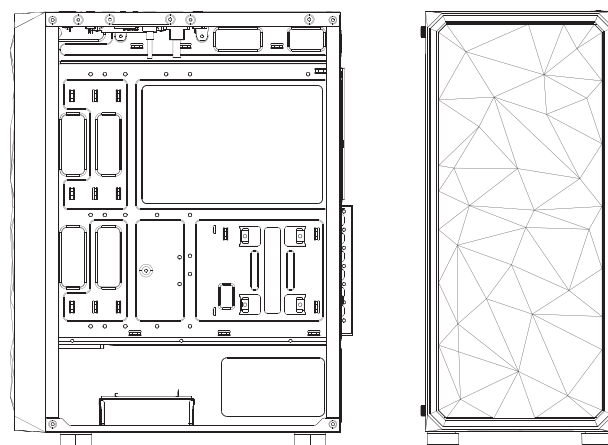

## AX83 Series

- 1 REMOVE SIDE PANEL**  
EXTRACCIÓN DEL PANEL LATERAL  
SEITENWAND ENTFERNEN  
RETIRER LE PANNEAU LATÉRAL  
사이드 패널 분리  
サイドパネルを取り外します  
拆下側面板

- 2 MOTHERBOARD INSTALLATION**  
INSTALACIÓN DE LA PLACA BASE  
INSTALLATION DES MOTHERBOARDS  
INSTALLATION DE LA CARTE MÈRE  
메인보드 장착  
マザーボードの設置  
安装主板

- 3 VGA/PCI-EXPRESS CARD INSTALLATION**  
INSTALACIÓN EXPRES DE LA TARJETA VGA/PCI  
VGA / PCI-EXPRESS KARTENINSTALLATION  
INSTALLATION DE LA CARTE VGA/PCI-EXPRESS  
VGA/PCI-E 카드 장착  
VGA/PCI-Eの設置  
安装VGA/PCI-E卡