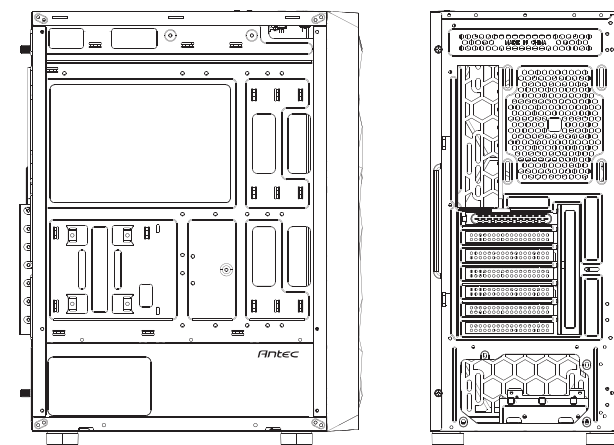

## AX83 Series

- 1 REMOVE SIDE PANEL**  
EXTRACCIÓN DEL PANEL LATERAL  
SEITENWAND ENTFERNEN  
RETIRER LE PANNEAU LATÉRAL  
사이드 패널 분리  
サイドパネルを取り外します  
拆下側面板

- 2 MOTHERBOARD INSTALLATION**  
INSTALACIÓN DE LA PLACA BASE  
INSTALLATION DES MOTHERBOARDS  
INSTALLATION DE LA CARTE MÈRE  
메인보드 장착  
マザーボードの設置  
安装主板

- 3 VGA/PCI-EXPRESS CARD INSTALLATION**  
INSTALACIÓN EXPRES DE LA TARJETA VGA/PCI  
VGA / PCI-EXPRESS KARTENINSTALLATION  
INSTALLATION DE LA CARTE VGA/PCI-EXPRESS  
VGA/PCI-E 카드 장착  
VGA/PCI-Eの設置  
安装VGA/PCI-E卡