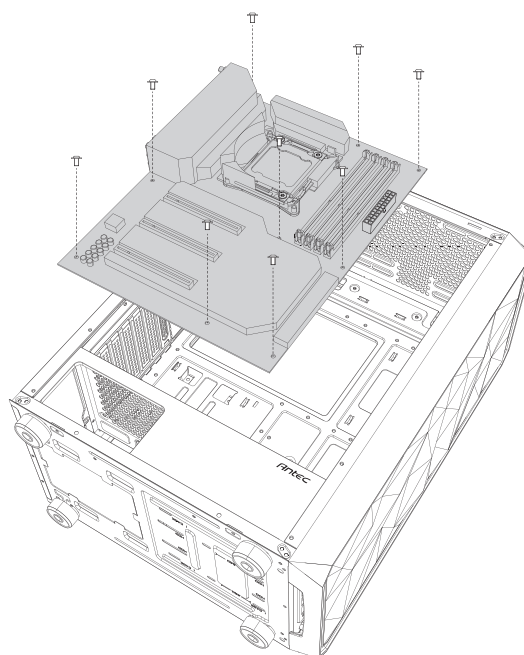

## AX83 Series

- 1 REMOVE SIDE PANEL**  
EXTRACCIÓN DEL PANEL LATERAL  
SEITENWAND ENTFERNEN  
RETIRER LE PANNEAU LATÉRAL  
사이드 패널 분리  
サイドパネルを取り外します  
拆下側面板

- 2 MOTHERBOARD INSTALLATION**  
INSTALACIÓN DE LA PLACA BASE  
INSTALLATION DES MOTHERBOARDS  
INSTALLATION DE LA CARTE MÈRE  
메인보드 장착  
マザーボードの設置  
安装主板

- 3 VGA/PCI-EXPRESS CARD INSTALLATION**  
INSTALACIÓN EXPRES DE LA TARJETA VGA/PCI  
VGA / PCI-EXPRESS KARTENINSTALLATION  
INSTALLATION DE LA CARTE VGA/PCI-EXPRESS  
VGA/PCI-E 카드 장착  
VGA/PCI-Eの設置  
安装VGA/PCI-E卡