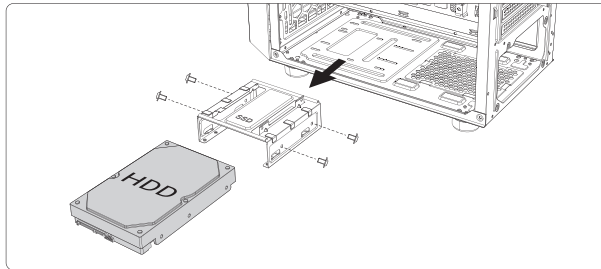

1. **5 HARD DISK INSTALLATION**
   INSTALACIÓN DEL DISCO DURO
   FESTPLATTENINSTALLATION
   INSTALLATION DES DISQUES DURS
   드라이브 장착
   ドライブの設置
   安装驱动器

1. **A. INSTALLING A 3.5" HARD DISK DRIVE**
   INSTALAR UNA RANURA DE DISCO DURO DE 3.5"
   INSTALLATION EINES 3.5" FESTPLATTENLAUFWERKS
   INSTALLER UN DISQUE DUR 3.5"
   3.5" HDD 장착
   3.5" 드라이브의設置
   3.5寸硬盘安装