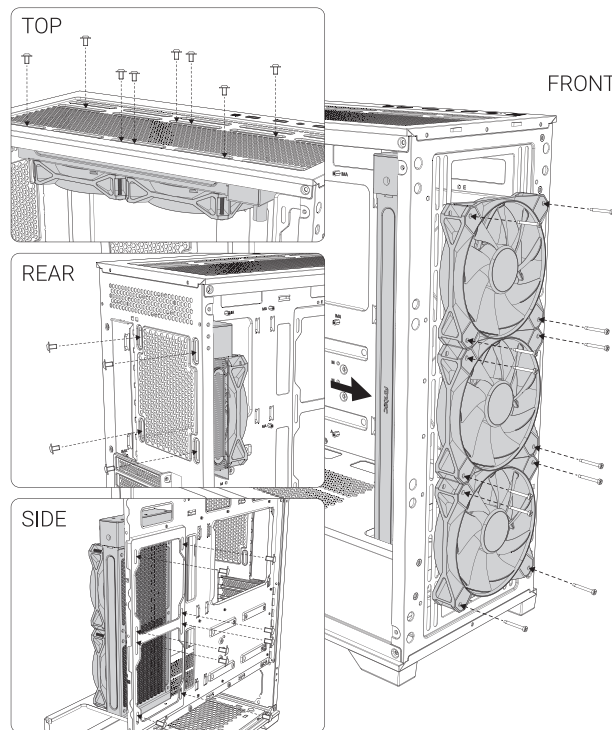

- A. INSTALLING A 3.5" HARD DISK DRIVE**
 INSTALAR UNA RANURA DE DISCO DURO DE 3.5"
 INSTALLATION EINES 3.5 "FESTPLATTENLAUFWERKS
 INSTALLER UN DISQUE DUR 3.5"
 3.5" HDD 장착
 3.5" 드라이브의設置
 3.5寸硬盘安装

- B. INSTALLING A 2.5" SOLID STATE DRIVE**
 INSTALAR UNA RANURA SOLID STATE DE 2.5"
 INSTALLATION EINES 2.5 ZOLL SSD
 INSTALLER UN DISQUE DUR 2.5"
 2.5" SSD 장착
 2.5" 드라이브의設置
 2.5寸硬盘安装

- 6 FAN INSTALLATION**
 INSTALAR VENTILADOR
 LÜFTERINSTALLATION
 INSTALLATION DU VENTILATEUR
 팬 장착
 케이스팬의設置
 风扇安装

- 7 INSTALLING LIQUID COOLING RADIATOR**
 INSTALAR EL RADIADOR DE REFRIGERACIÓN LÍQUIDA
 INSTALLATION EINES FLÜSSIGKEITSKÜHLERS
 INSTALLATION D'UN KIT DE REFOUILLISSEMENT LIQUIDE
 수냉쿨러 장착
 水冷の設置
 水冷安装