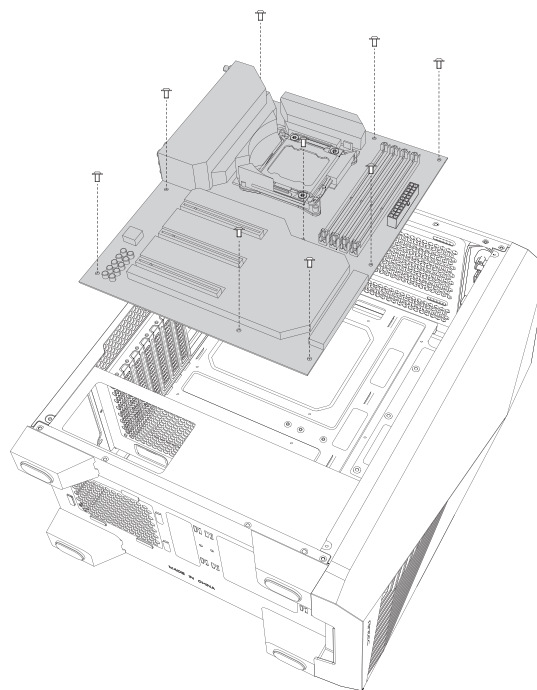

AX51

- 1 REMOVE SIDE PANEL**
 EXTRACCIÓN DEL PANEL LATERAL
 SEITENWAND ENTFERNEN
 RETIRER LE PANNEAU LATÉRAL
 사이드 패널 분리
 サイドパネルを取り外します
 拆下側面板

- 2 MOTHERBOARD INSTALLATION**
 INSTALACIÓN DE LA PLACA BASE
 INSTALLATION DES MOTHERBOARDS
 INSTALLATION DE LA CARTE MÈRE
 메인보드 장착
 マザーボードの設置
 安装主板

- 3 VGA/PCI-EXPRESS CARD INSTALLATION**
 INSTALACIÓN EXPRES DE LA TARJETA VGA/PCI
 VGA / PCI-EXPRESS KARTENINSTALLATION
 INSTALLATION DE LA CARTE VGA/PCI-EXPRESS
 VGA/PCI-E 카드 장착
 VGA/PCI-Eの設置
 安装VGA/PCI-E卡