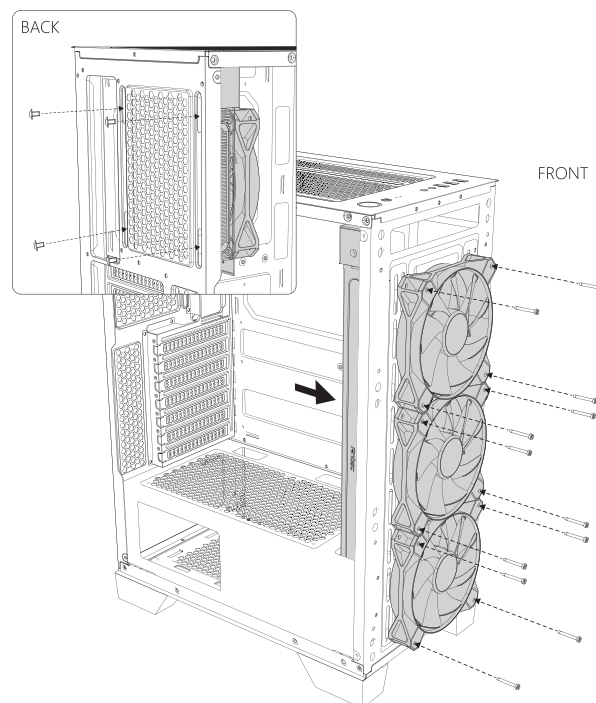

- A. INSTALLING A 3.5" HARD DISK DRIVE**
 INSTALAR UNA RANURA DE DISCO DURO DE 3.5"
 INSTALLATION EINES 3.5" FESTPLATTENLAUFWERKS
 INSTALLER UN DISQUE DUR 3.5"
 3.5" HDD 장착
 3.5" 드라이브의設置
 3.5寸硬盘安装

- B. INSTALLING A 2.5" SOLID STATE DRIVE**
 INSTALAR UNA RANURA SOLID STATE DE 2.5"
 INSTALLATION EINES 2.5 ZOLL SSD
 INSTALLER UN DISQUE DUR 2.5"
 2.5" SSD 장착
 2.5" 드라이브의設置
 2.5寸硬盘安装

- 6 FAN INSTALLATION**
 INSTALAR VENTILADOR
 LÜFTERINSTALLATION
 INSTALLATION DU VENTILATEUR
 팬 장착
 케이스팬의設置
 风扇安装

- 7 INSTALLING LIQUID COOLING RADIATOR**
 INSTALAR EL RADIADOR DE REFRIGERACIÓN LÍQUIDA
 INSTALLATION EINES FLÜSSIGKEITSKÜHLERS
 INSTALLATION D'UN KIT DE REFOUILLISSEMENT LIQUIDE
 수냉쿨러 장착
 水冷の設置
 水冷安装