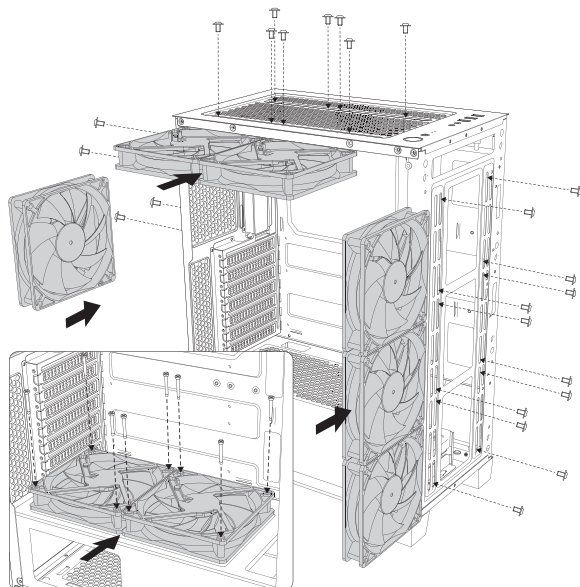

1. **6 FAN INSTALLATION**
   INSTALAR VENTILADOR
   LÜFTERINSTALLATION
   INSTALLATION DU VENTILATEUR
   팬 장착
   케이스팬의設置
   风扇安装