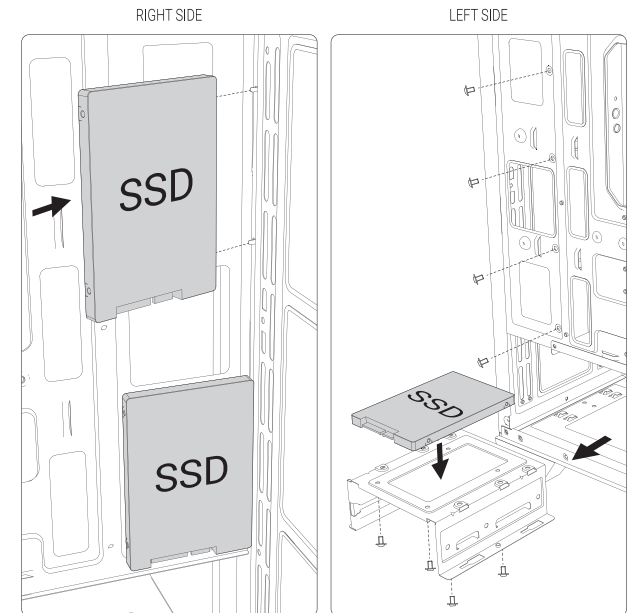

1. **B. INSTALLING A 2.5" SOLID STATE DRIVE**
   INSTALAR UNA RANURA SOLID STATE DE 2.5"
   INSTALLATION EINES 2.5 ZOLL SSD
   INSTALLER UN DISQUE DUR 2.5"
   2.5" SSD 장착
   2.5" 드라이브의設置
   2.5寸硬盘安装