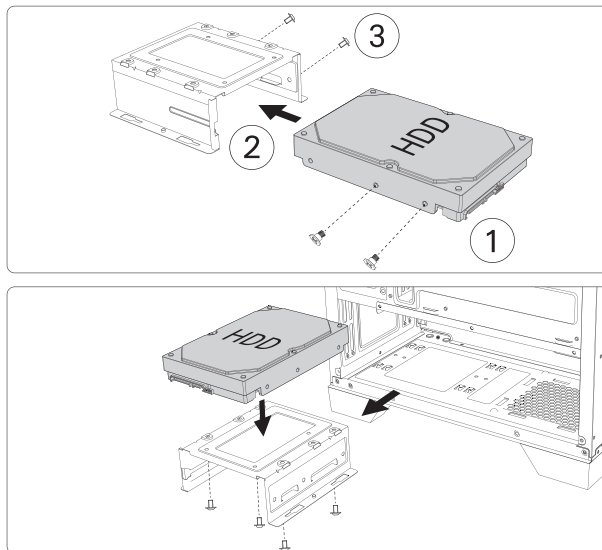

1. **5 HARD DISK INSTALLATION**
   INSTALACIÓN DEL DISCO DURO
   FESTPLATTENINSTALLATION
   INSTALLATION DES DISQUES DURS
   드라이브 장착
   ドライブの設置
   安装驱动器

1. **A. INSTALLING A 3.5" HARD DISK DRIVE**
   INSTALAR UNA RANURA DE DISCO DURO DE 3.5"
   INSTALLATION EINES 3.5" FESTPLATTENLAUFWERKS
   INSTALLER UN DISQUE DUR 3.5"
   3.5" HDD 장착
   3.5" 드라이브의設置
   3.5寸硬盘安装