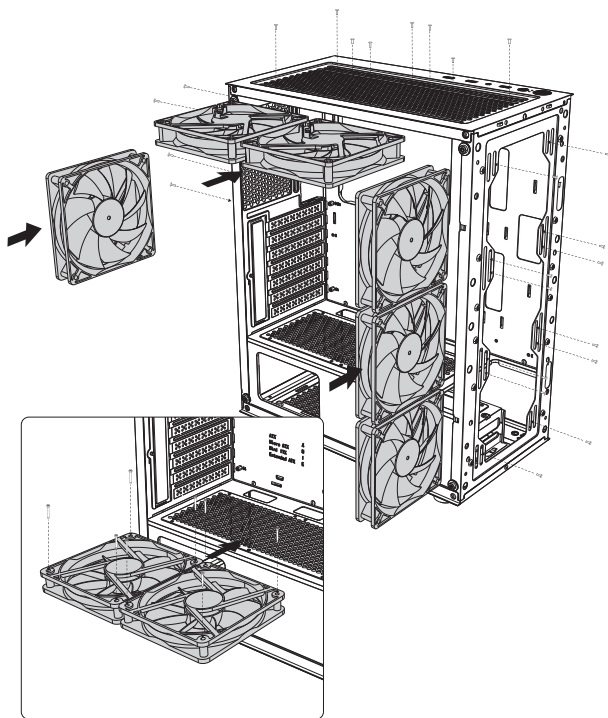

6 FAN INSTALLATION

INSTALAR VENTILADOR
LÜFTERINSTALLATION
INSTALLATION DU VENTILATEUR
팬 장착
ケースファンの設置
风扇安裝