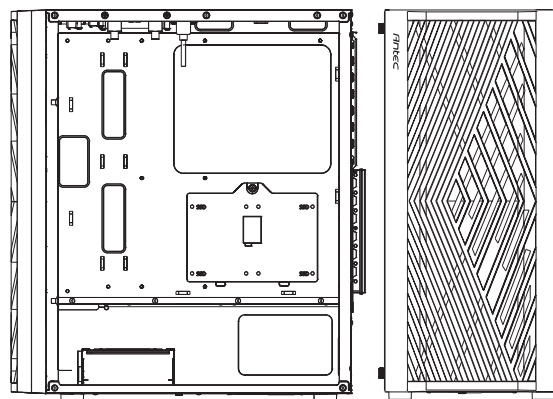

Antec

NX291

- 1 REMOVE SIDE PANEL**
EXTRACCIÓN DEL PANEL LATERAL
SEITENWAND ENTFERNEN
RETIRER LE PANNEAU LATÉRAL
사이드 패널 분리
サイドパネルを取り外します
拆下側面板

- 2 MOTHERBOARD INSTALLATION**
INSTALACIÓN DE LA PLACA BASE
INSTALLATION DES MOTHERBOARDS
INSTALLATION DE LA CARTE MÈRE
메인보드 장착
マザーボードの設置
安装主板

- 3 VGA/PCI-EXPRESS CARD INSTALLATION**
INSTALACIÓN EXPRES DE LA TARJETA VGA/PCI
VGA / PCI-EXPRESS KARTENINSTALLATION
INSTALLATION DE LA CARTE VGA/PCI-EXPRESS
VGA/PCI-E 카드 장착
VGA/PCI-Eの設置
安装VGA/PCI-E卡