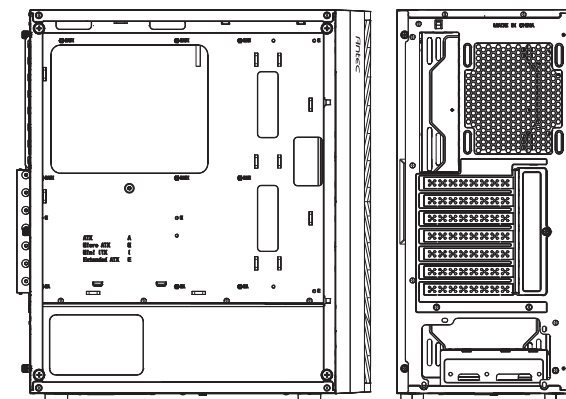

Antec

NX291

- 1 REMOVE SIDE PANEL**
EXTRACCIÓN DEL PANEL LATERAL
SEITENWAND ENTFERNEN
RETIRER LE PANNEAU LATÉRAL
사이드 패널 분리
サイドパネルを取り外します
拆下側面板

- 2 MOTHERBOARD INSTALLATION**
INSTALACIÓN DE LA PLACA BASE
INSTALLATION DES MOTHERBOARDS
INSTALLATION DE LA CARTE MÈRE
메인보드 장착
マザーボードの設置
安装主板

- 3 VGA/PCI-EXPRESS CARD INSTALLATION**
INSTALACIÓN EXPRES DE LA TARJETA VGA/PCI
VGA / PCI-EXPRESS KARTENINSTALLATION
INSTALLATION DE LA CARTE VGA/PCI-EXPRESS
VGA/PCI-E 카드 장착
VGA/PCI-Eの設置
安装VGA/PCI-E卡