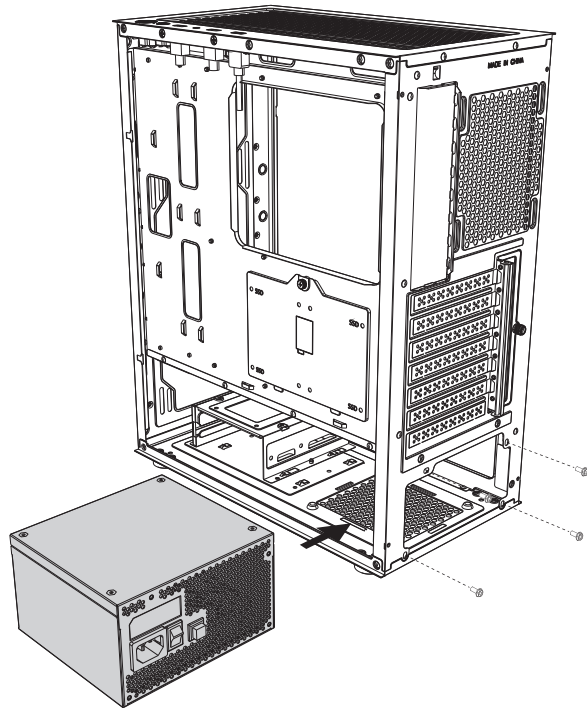

4 POWER SUPPLY INSTALLATION

INSTALACIÓN DE LA FUENTE DE ALIMENTACIÓN
INSTALLATION DES NETZTEILS
INSTALLATION DU BLOC D'ALIMENTATION
파워서프라이 장착
電源の設置
安裝电源组件