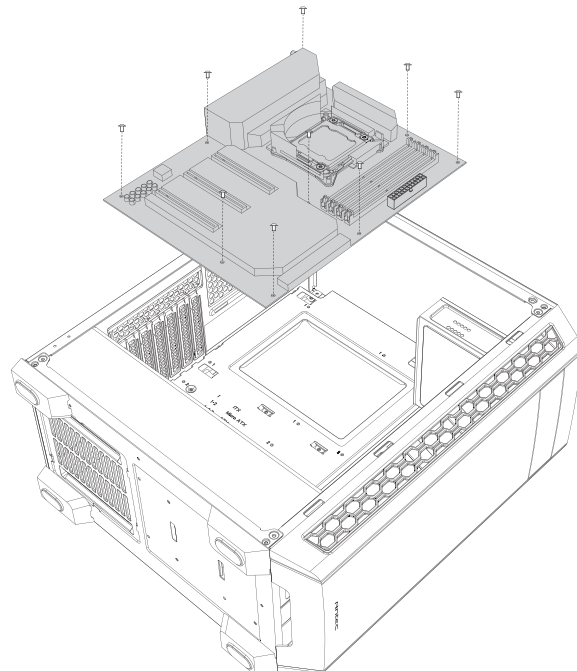

P7 NEO

PERFORMANCE SERIES

INFORMATION GUIDE

- 1 REMOVE SIDE PANEL**
 EXTRACCIÓN DEL PANEL LATERAL
 SEITENWAND ENTFERNEN
 RETIRER LE PANNEAU LATÉRAL
 사이드 패널 분리
 サイドパネルを取り外します。
 拆下側面板

- 2 MOTHERBOARD INSTALLATION**
 INSTALACIÓN DE LA PLACA BASE
 INSTALLATION DES MOTHERBOARDS
 INSTALLATION DE LA CARTE MÈRE
 메인보드 장착
 マザーボードの設置
 安装主板

- 3 VGA/PCI-EXPRESS CARD INSTALLATION**
 INSTALACIÓN EXPRES DE LA TARJETA VGA/PCI
 VGA / PCI-EXPRESS KARTENINSTALLATION
 INSTALLATION DE LA CARTE VGA/PCI-EXPRESS
 VGA/PCI-E 카드 장착
 VGA/PCI-Eの設置
 安装VGA/PCI-E卡