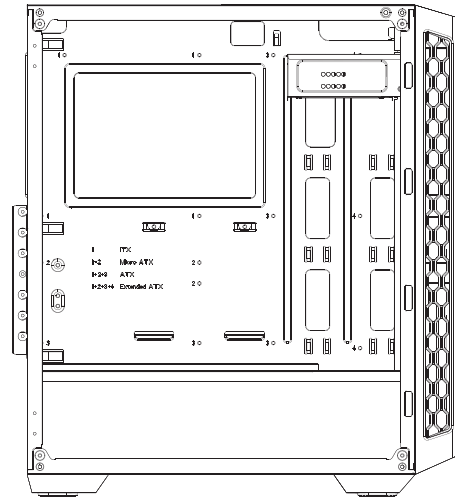

P7 NEO

PERFORMANCE SERIES

INFORMATION GUIDE

- 1 REMOVE SIDE PANEL**
 EXTRACCIÓN DEL PANEL LATERAL
 SEITENWAND ENTFERNEN
 RETIRER LE PANNEAU LATÉRAL
 사이드 패널 분리
 サイドパネルを取り外します。
 拆下側面板

- 2 MOTHERBOARD INSTALLATION**
 INSTALACIÓN DE LA PLACA BASE
 INSTALLATION DES MOTHERBOARDS
 INSTALLATION DE LA CARTE MÈRE
 메인보드 장착
 マザーボードの設置
 安装主板

- 3 VGA/PCI-EXPRESS CARD INSTALLATION**
 INSTALACIÓN EXPRES DE LA TARJETA VGA/PCI
 VGA / PCI-EXPRESS KARTENINSTALLATION
 INSTALLATION DE LA CARTE VGA/PCI-EXPRESS
 VGA/PCI-E 카드 장착
 VGA/PCI-Eの設置
 安装VGA/PCI-E卡