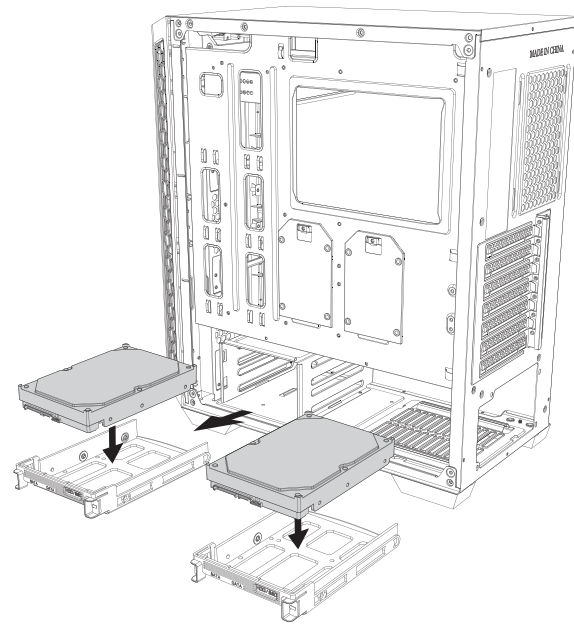

B. INSTALLING A 3.5" HARD DISK DRIVE
INSTALAR UNA RANURA DE DISCO DURO DE 3.5"
INSTALLATION EINES 3.5 "FESTPLATTENLAUFWERKS
INSTALLER UN DISQUE DUR 3.5"
3.5" HDD 장착
3.5" 드라이브의設置
3.5寸硬盘安装