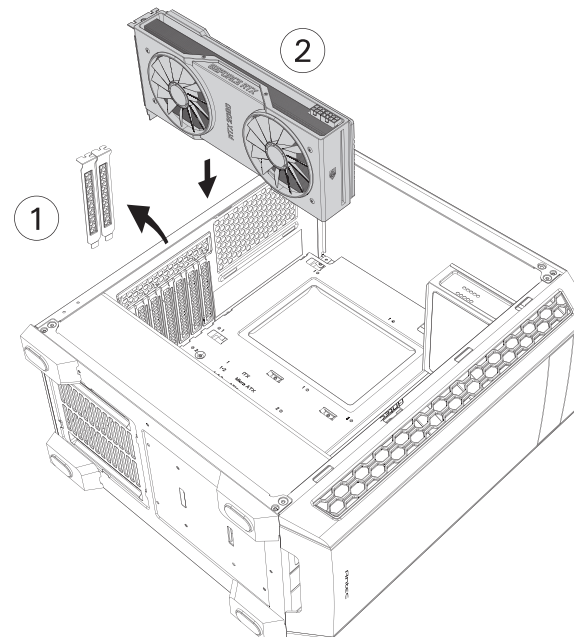

P7 NEO

PERFORMANCE SERIES

INFORMATION GUIDE

- 1 REMOVE SIDE PANEL**
 EXTRACCIÓN DEL PANEL LATERAL
 SEITENWAND ENTFERNEN
 RETIRER LE PANNEAU LATÉRAL
 사이드 패널 분리
 サイドパネルを取り外します。
 拆下側面板

- 2 MOTHERBOARD INSTALLATION**
 INSTALACIÓN DE LA PLACA BASE
 INSTALLATION DES MOTHERBOARDS
 INSTALLATION DE LA CARTE MÈRE
 메인보드 장착
 マザーボードの設置
 安装主板

- 3 VGA/PCI-EXPRESS CARD INSTALLATION**
 INSTALACIÓN EXPRES DE LA TARJETA VGA/PCI
 VGA / PCI-EXPRESS KARTENINSTALLATION
 INSTALLATION DE LA CARTE VGA/PCI-EXPRESS
 VGA/PCI-E 카드 장착
 VGA/PCI-Eの設置
 安装VGA/PCI-E卡