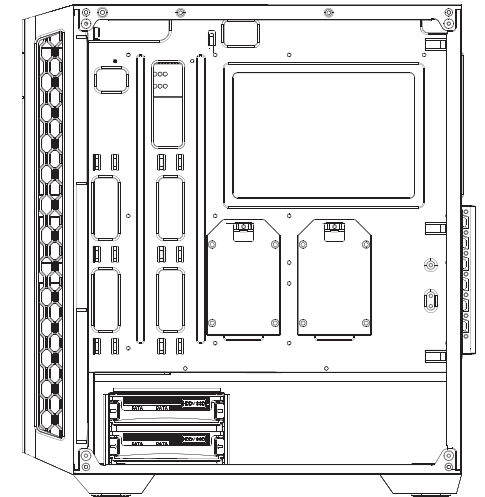

P7 NEO

PERFORMANCE SERIES

INFORMATION GUIDE

- 1 REMOVE SIDE PANEL**
 EXTRACCIÓN DEL PANEL LATERAL
 SEITENWAND ENTFERNEN
 RETIRER LE PANNEAU LATÉRAL
 사이드 패널 분리
 サイドパネルを取り外します。
 拆下側面板

- 2 MOTHERBOARD INSTALLATION**
 INSTALACIÓN DE LA PLACA BASE
 INSTALLATION DES MOTHERBOARDS
 INSTALLATION DE LA CARTE MÈRE
 메인보드 장착
 マザーボードの設置
 安装主板

- 3 VGA/PCI-EXPRESS CARD INSTALLATION**
 INSTALACIÓN EXPRES DE LA TARJETA VGA/PCI
 VGA / PCI-EXPRESS KARTENINSTALLATION
 INSTALLATION DE LA CARTE VGA/PCI-EXPRESS
 VGA/PCI-E 카드 장착
 VGA/PCI-Eの設置
 安装VGA/PCI-E卡