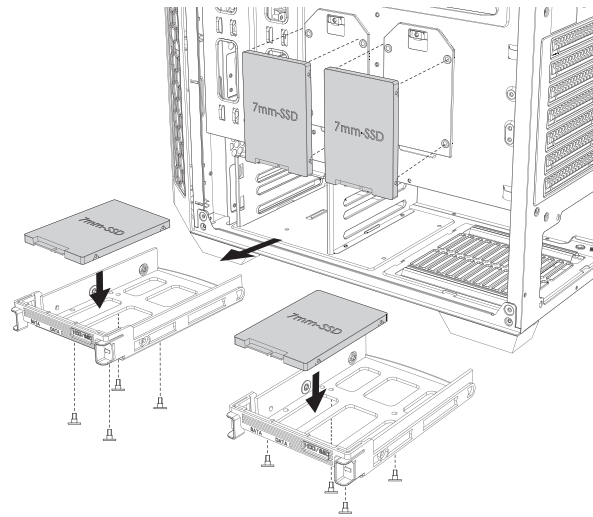

5 HARD DISK INSTALLATION
INSTALACIÓN DEL DISCO DURO
FESTPLATTENINSTALLATION
INSTALLATION DES DISQUES DURS
드라이브 장착
ドライブの設置
安装驱动器

A. INSTALLING A 2.5" SOLID STATE DRIVE
INSTALAR UNA RANURA SOLID STATE DE 2.5"
INSTALLATION EINER 2.5 ZOLL SSD
INSTALLER UN DISQUE DUR 2.5"
2.5" SSD 장착
2.5" 드라이브의設置
2.5寸硬盘安装