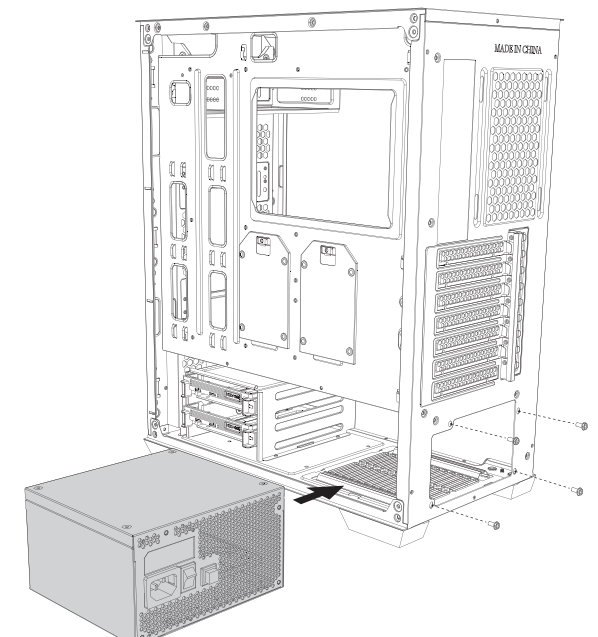

1. **4 POWER SUPPLY INSTALLATION**
   INSTALACIÓN DE LA FUENTE DE ALIMENTACIÓN
   INSTALLATION DES NETZTEILS
   INSTALLATION DU BLOC D'ALIMENTATION
   파워서플라이 장착
   電源の設置
   安装电源组件