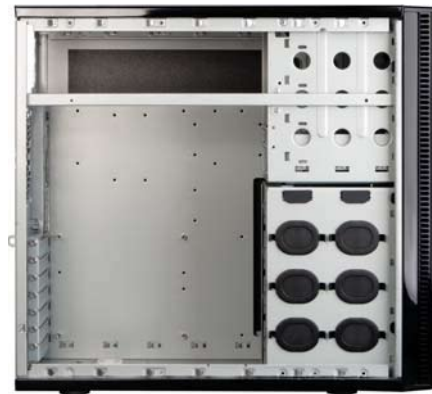

Ein Gehäuse wie kein anderes

Das Solo bietet viele innovative Quiet Computing™-Features wie doppelschichtige Seitenabdeckungen und ein Aufhängungssystem, das Ihre Festplatte für immer verstummen lässt. Darüber hinaus haben Sie auch noch die Gelegenheit, das passende Netzteil für Ihre jeweilige Umgebung frei zu wählen. Dank des mitgelieferten 120 mm TriCool™-Lüfters bleibt das System jederzeit „cool“, während das moderne Gehäusedesign einfachsten Zugriff auf bzw. Upgrades von wichtigen Komponenten ermöglicht.